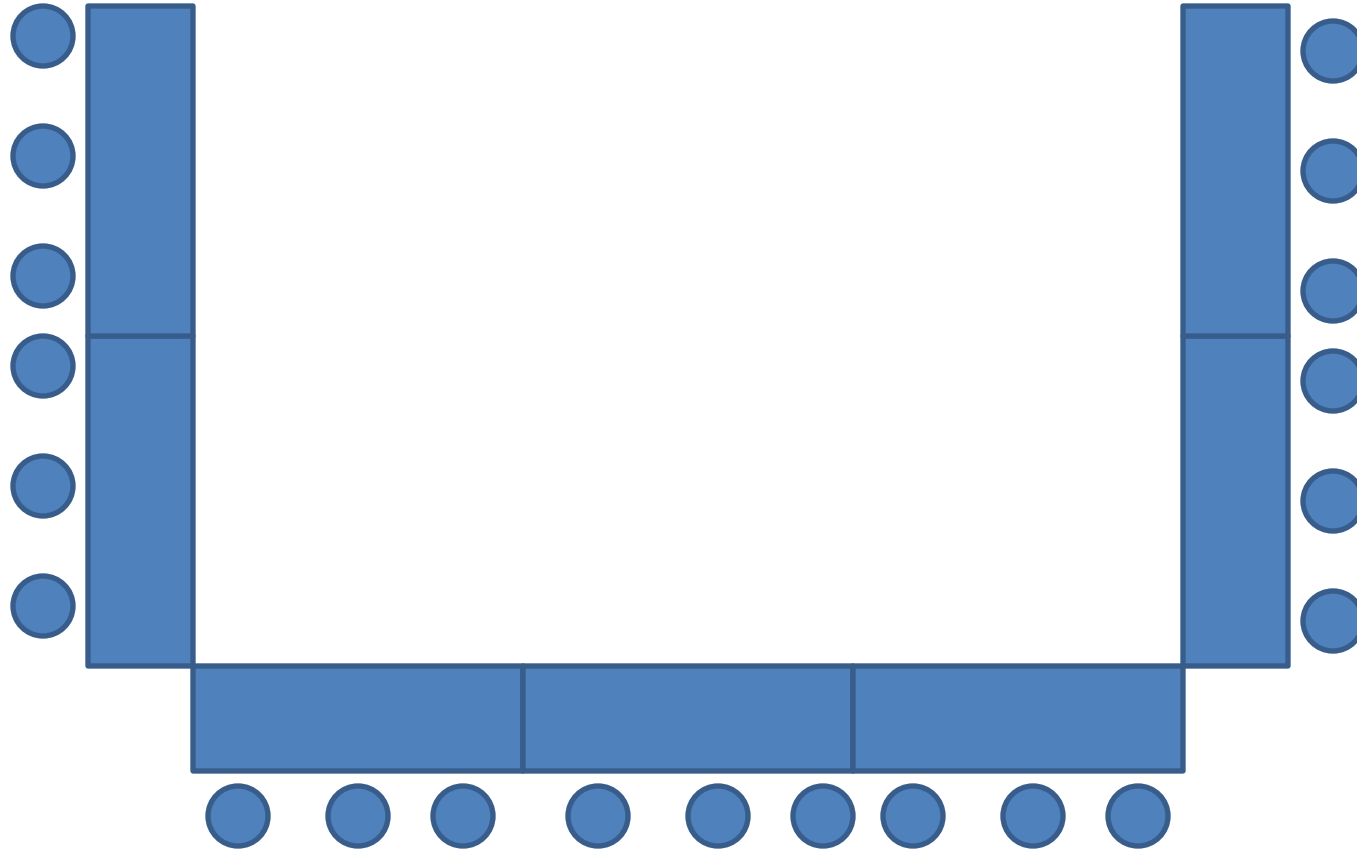

702cm

200cm

100' screen
(305cm)

197cm

822cm

6F A會議室-分組型30人

702cm

200cm

100' screen
(305cm)

197cm

講台

822cm

6F A會議室-馬蹄型21人

702cm

6F A會議室-教室型36人

702cm

200cm

100' screen
(305cm)

197cm

講台

822cm

6F A會議室-劇場型50人