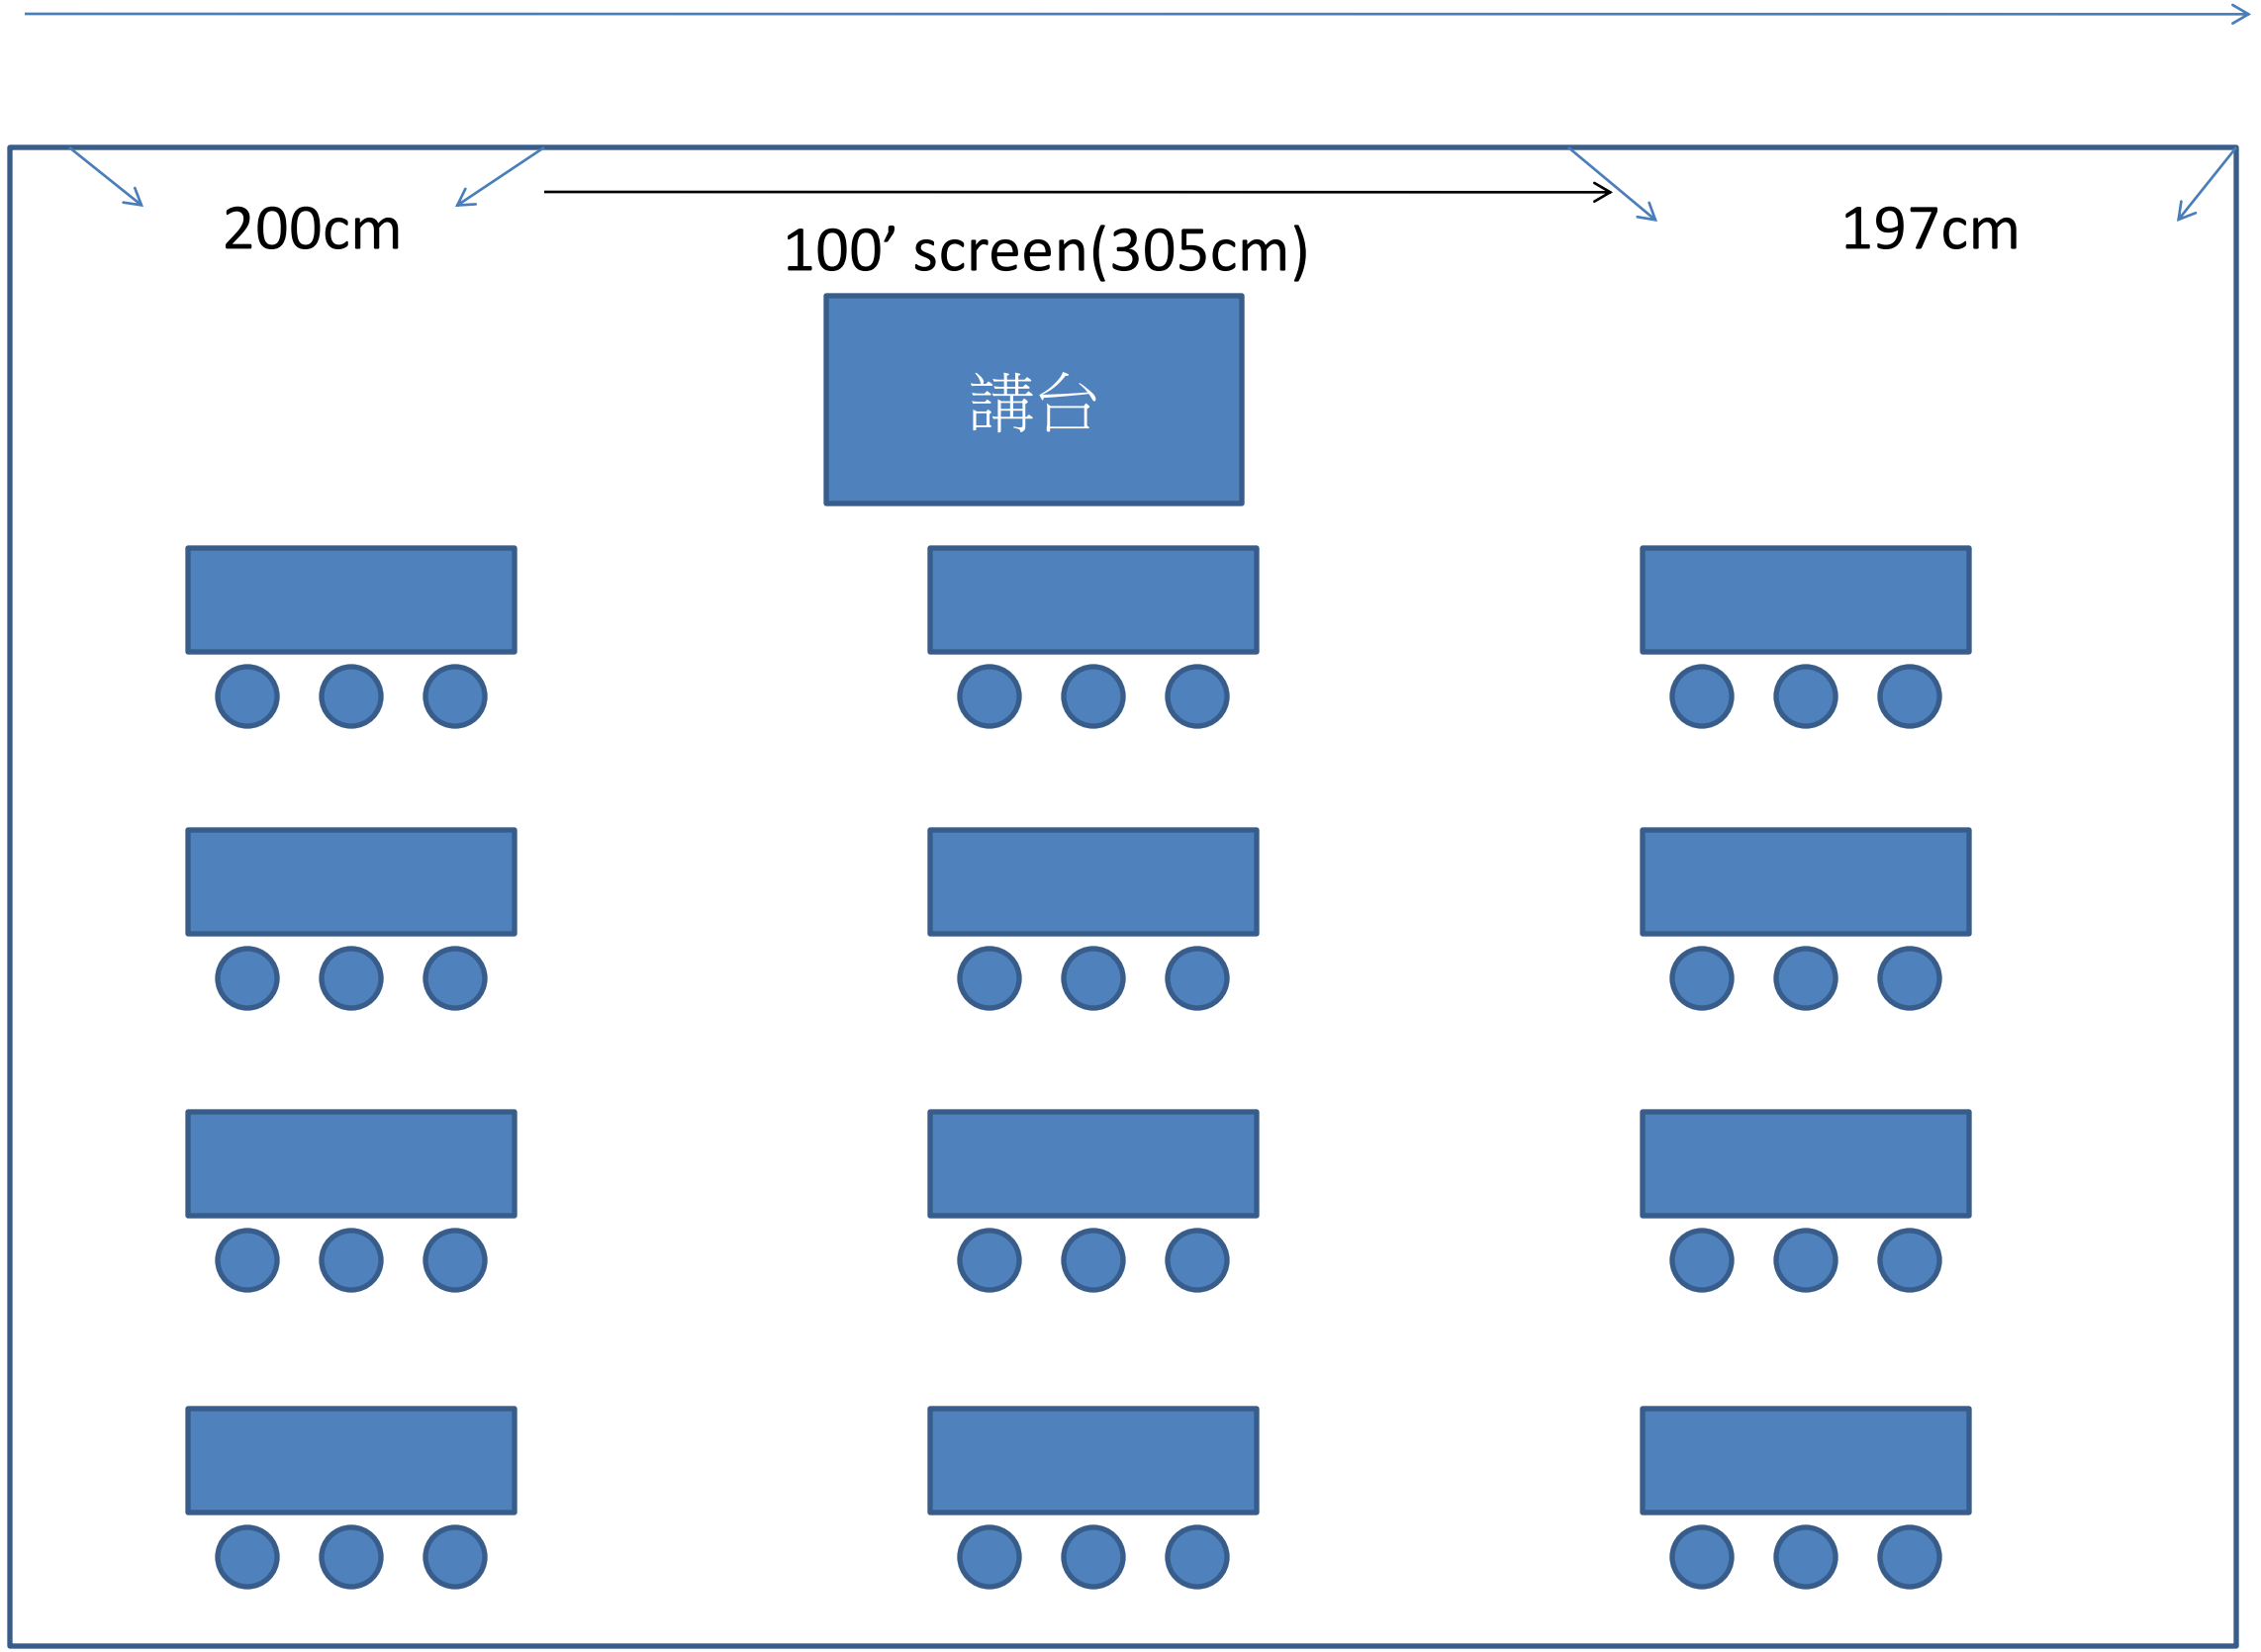

702cm

200cm

100' screen
(305cm)

197cm

822cm

6F A會議室-分組型30人

702cm

200cm

100' screen
(305cm)

197cm

講台

822cm

6F A會議室-馬蹄型21人

702cm

6F A會議室-教室型36人

702cm

200cm

100' screen
(305cm)

197cm

講台

822cm

6F A會議室-劇場型50人