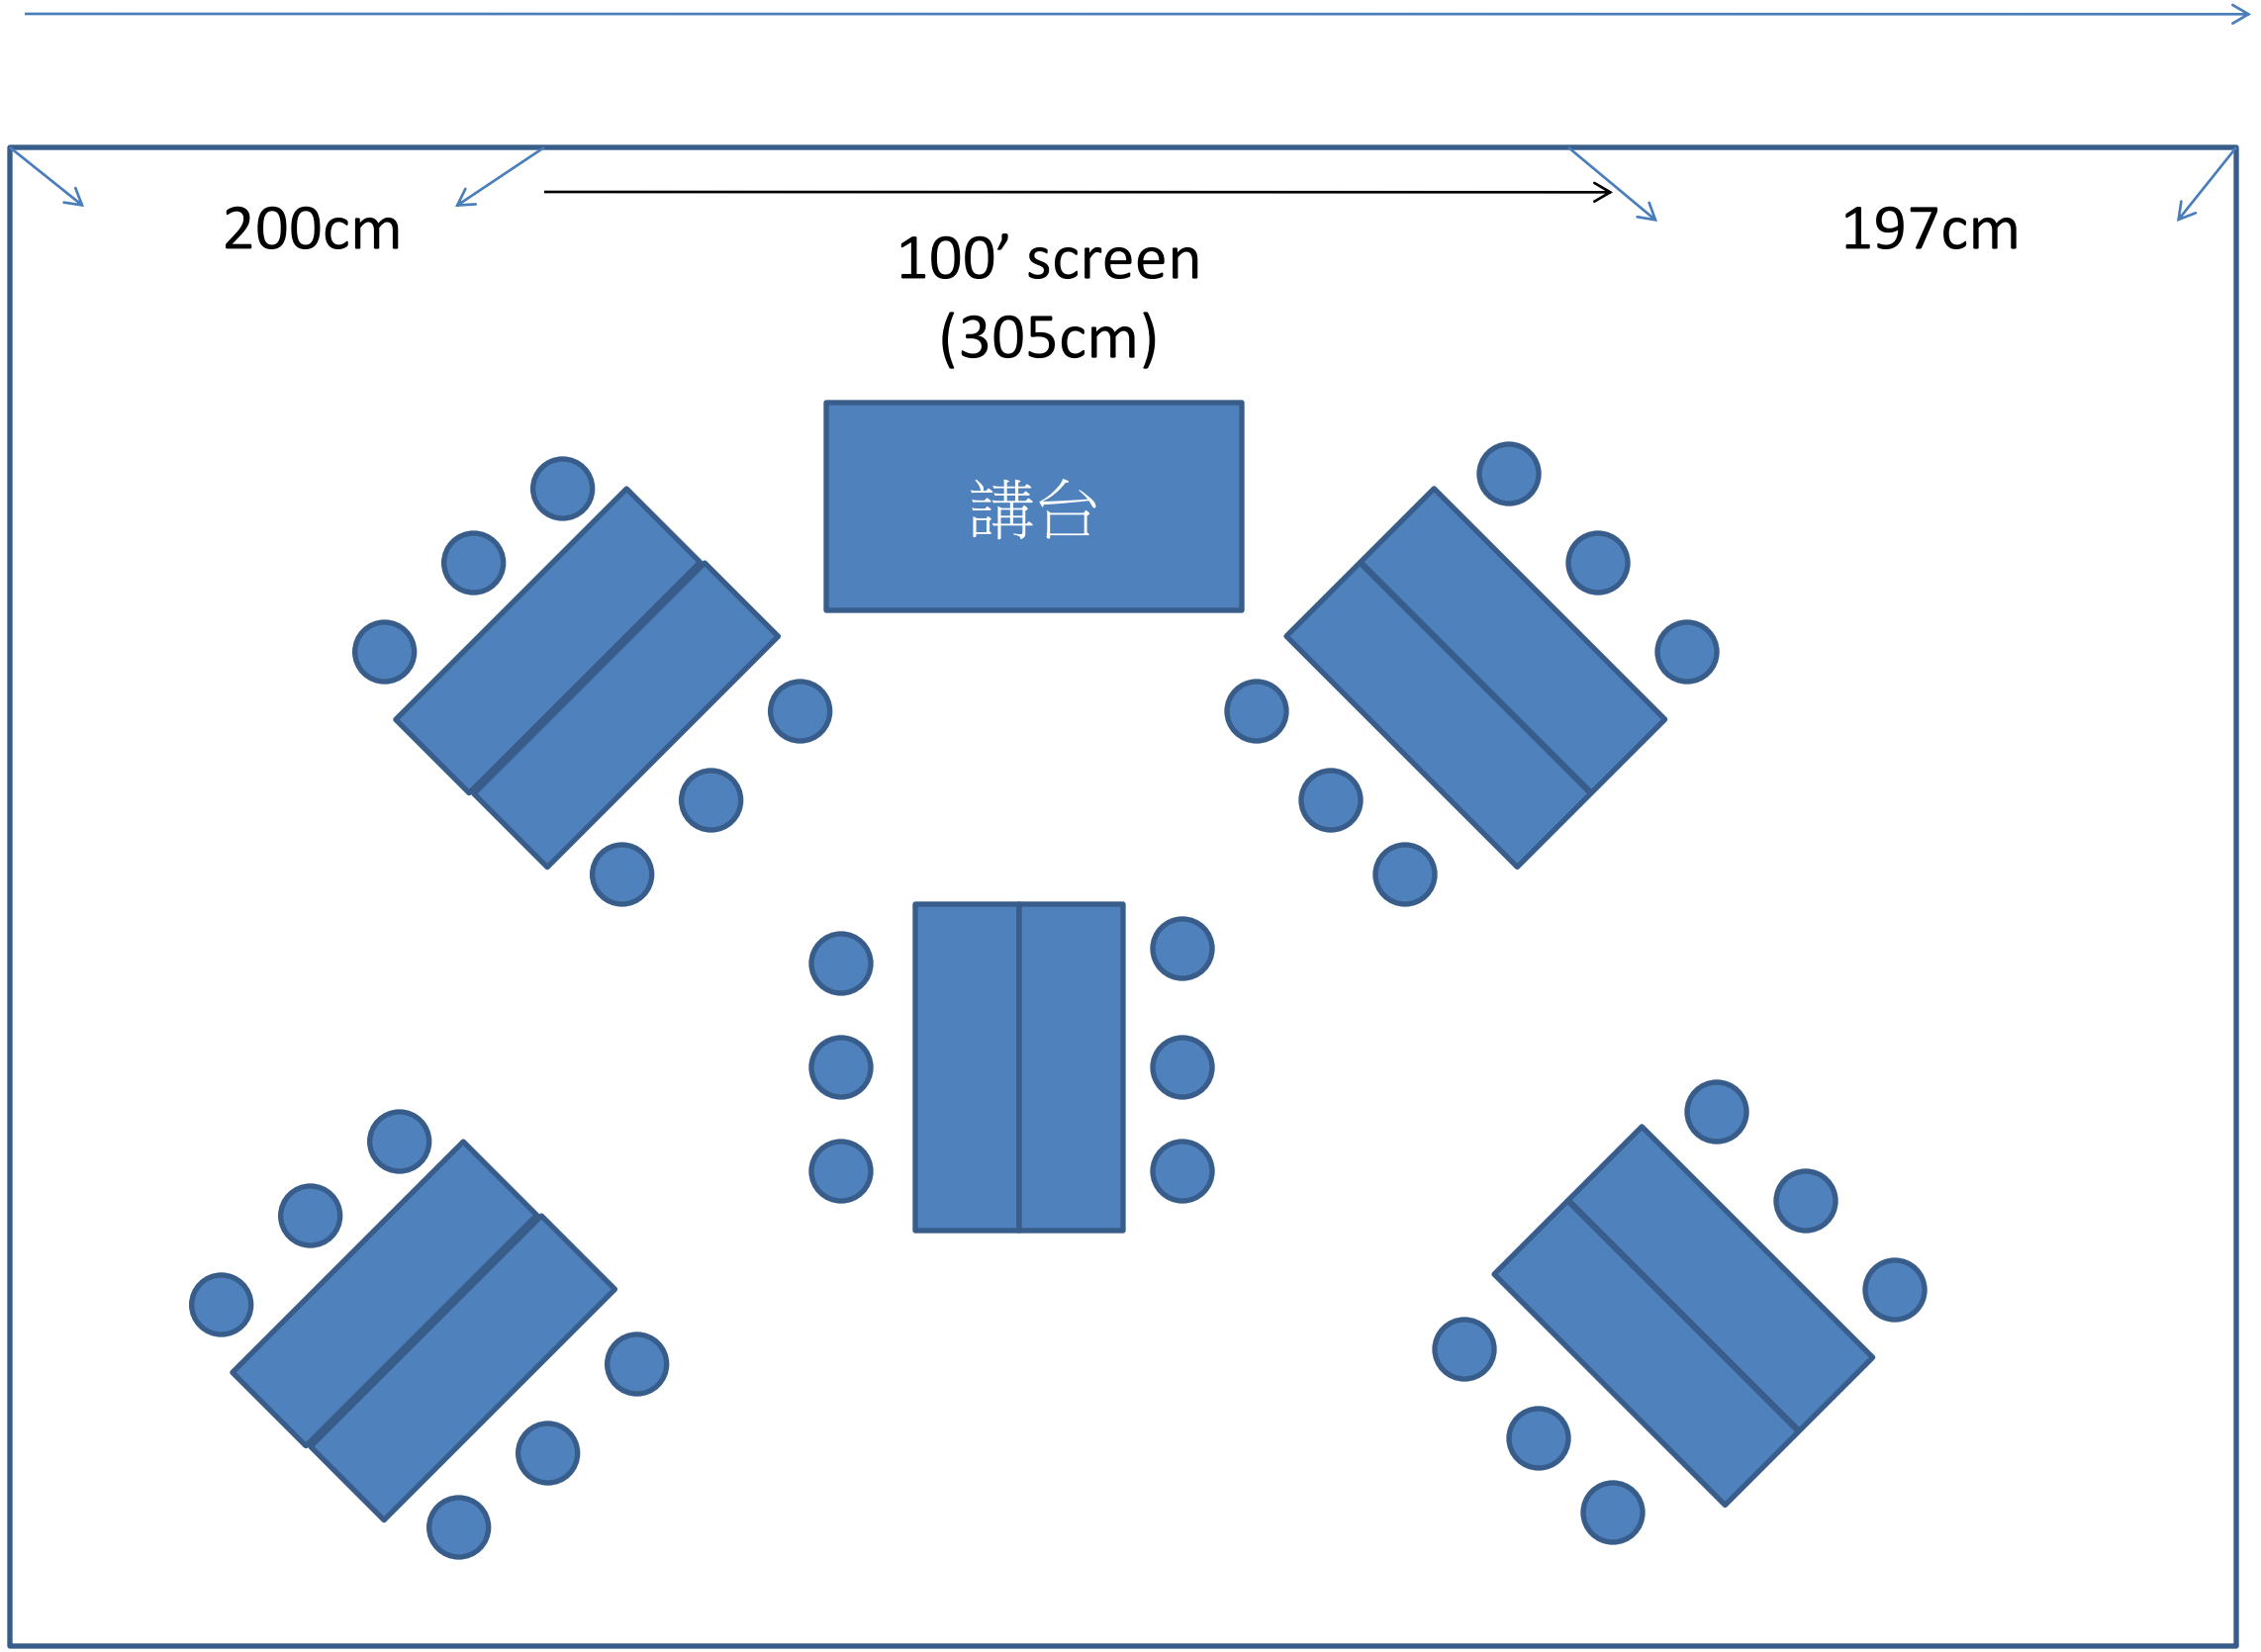

702cm

200cm

100' screen
(305cm)

197cm

822cm

6F A會議室-分組型30人

702cm

200cm

100' screen
(305cm)

197cm

講台

822cm

6F A會議室-馬蹄型21人

702cm

6F A會議室-教室型36人

702cm

200cm

100' screen
(305cm)

197cm

講台

822cm

6F A會議室-劇場型50人